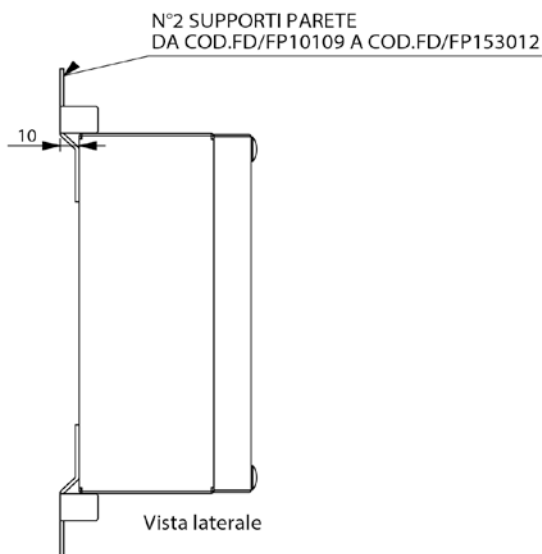

STAFFE FISSAGGIO PARETE

(Piatte, rialzate e con messa a terra) Kit formato di piastrine e completo di viti per il fissaggio a parete.

Disegni tecnici

COD. SP00110
KIT 4 STAFFE FISS.PARETE
CON VITERIA

COD. SP00120
SQUADRA FISS.PARETE CON
SISTEMA MESSA A TERRA