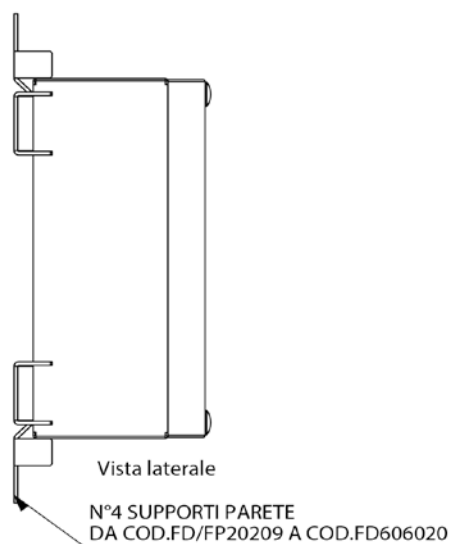

STAFFE FISSAGGIO PARETE

(Piatte, rialzate e con messa a terra) Kit formato di piastrine e completo di viti per il fissaggio a parete.

Disegni tecnici

COD. SP00110
KIT 4 STAFFE FISS.PARETE
CON VITERIA

COD. SP00120
SQUADRA FISS.PARETE CON
SISTEMA MESSA A TERRA