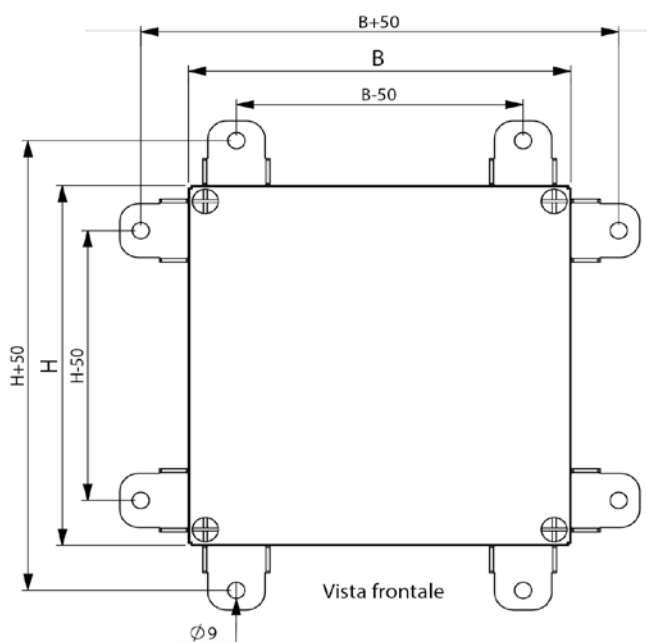

STAFFE FISSAGGIO PARETE

(Piatte, rialzate e con messa a terra) Kit formato di piastrine e completo di viti per il fissaggio a parete.

Disegni tecnici

COD. SP00110
KIT 4 STAFFE FISS.PARETE
CON VITERIA

COD. SP00120
SQUADRA FISS.PARETE CON
SISTEMA MESSA A TERRA