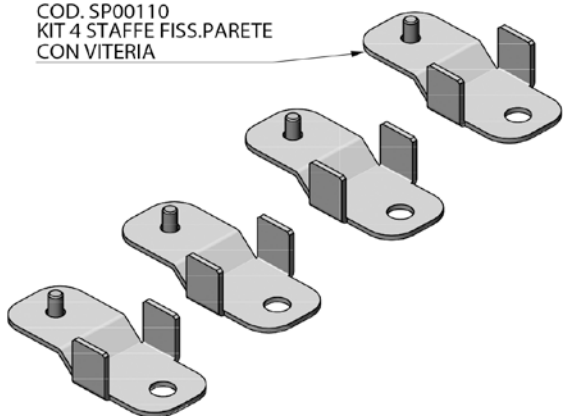

STAFFE FISSAGGIO PARETE

(Piatte, rialzate e con messa a terra) Kit formato di piastrine e completo di viti per il fissaggio a parete.

Disegni tecnici

COD. SP00110
KIT 4 STAFFE FISS.PARETE
CON VITERIA

COD. SP00120
SQUADRA FISS.PARETE CON
SISTEMA MESSA A TERRA