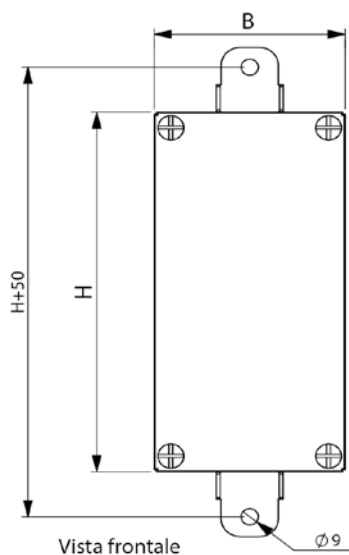

STAFFE FISSAGGIO PARETE

(Piatte, rialzate e con messa a terra) Kit formato di piastrine e completo di viti per il fissaggio a parete.

Disegni tecnici

COD. SP00110
KIT 4 STAFFE FISS.PARETE
CON VITERIA

COD. SP00120
SQUADRA FISS.PARETE CON
SISTEMA MESSA A TERRA